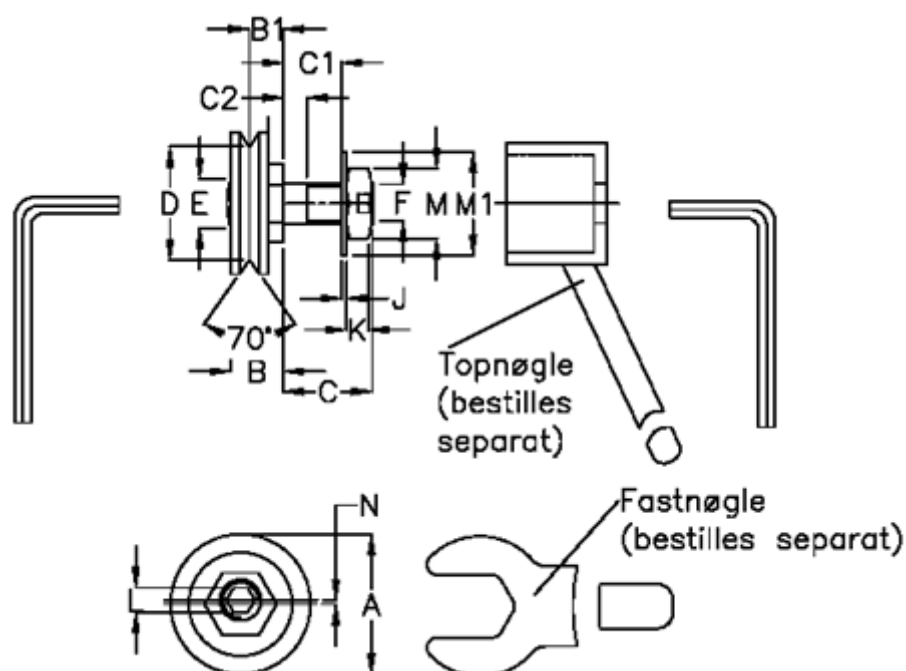

Varenummer: 0571518195  
 Beskrivelse: Hepco GV3 leje GLJ 195 ENS  
 Slimline m. lang aksel

## Mål

a = 19.5	F = M6x0,75
B = 9.2	J = 0.80
B1 = 5.7	K = 3.2
C = 14	L = 2.5
C1 = 10.0	M = 10
C2 = 2.5	M1 = 13
D = 14.80	N = 0.70
E = 7.0	vægt kg/1000 = 0.014